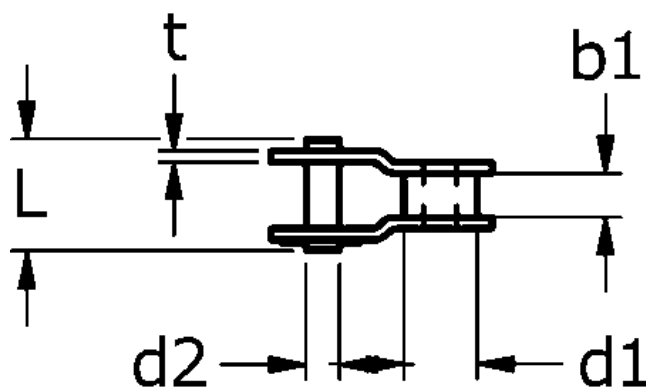

Varenummer: 61384101600004

Beskrivelse: Tsubaki 16 B-1 Simplex samleled forkrøbbet med split Neptune. Lambda vedligeholdelsesfri

Mål

b1 = 17.02

d1 = 15.88

d2 = 8.28

H = 21

L = 38.9

P = 25.4

t = 3.2