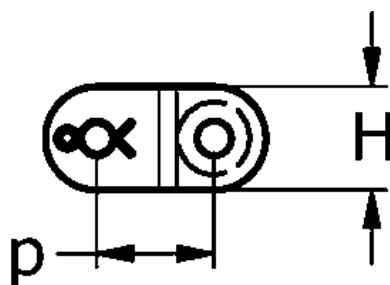

Varenummer: 61384101600004

Beskrivelse: Tsubaki 16 B-1 Simplex samleled forkrøbbet med split Neptune. Lambda vedligeholdelsesfri

Mål

b1 = 17.02

d1 = 15.88

d2 = 8.28

H = 21

L = 38.9